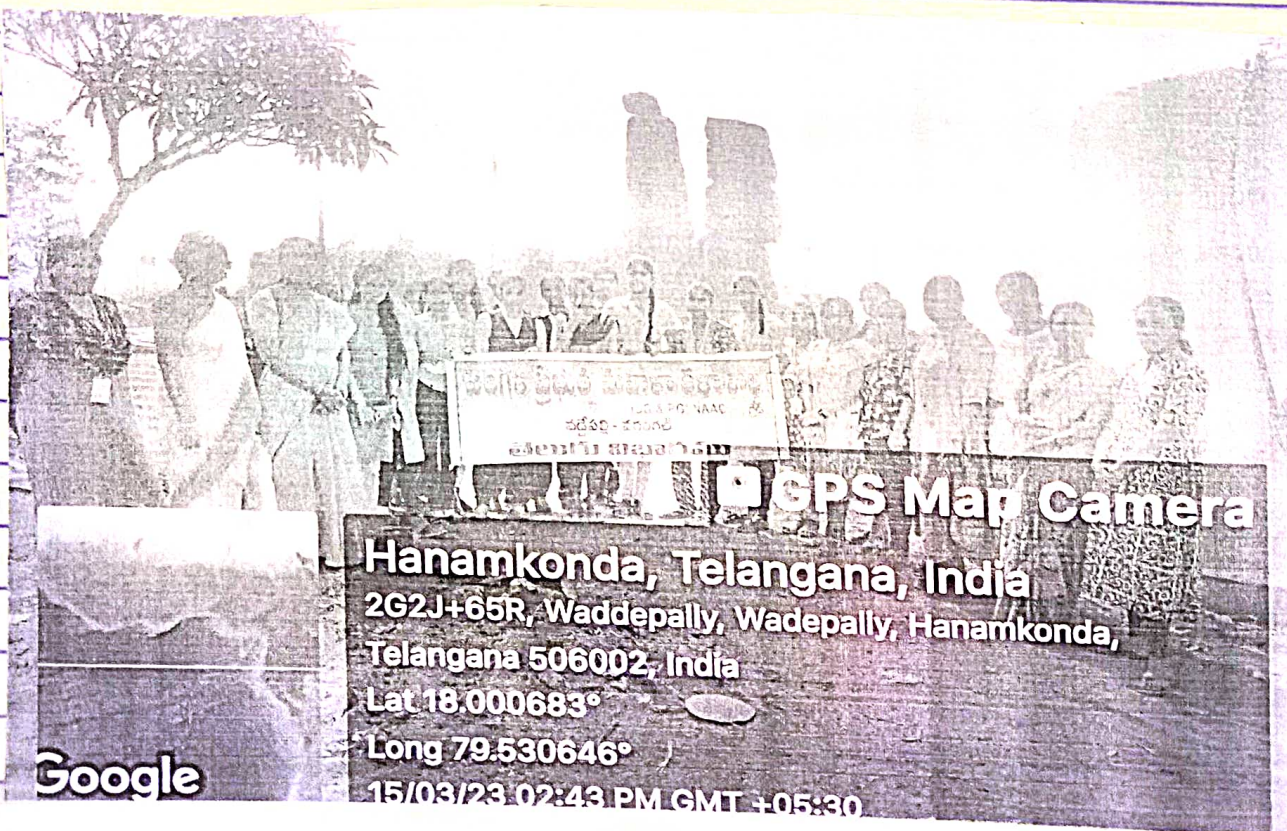

GPS Map Camera

Hanamkonda, Telangana, India
2G2J+65R, Waddepally, Wadepally, Hanamkonda,
Telangana 506002, India
Lat 18.000683°
Long 79.530646°
15/03/23 02:43 PM GMT +05:30

Google